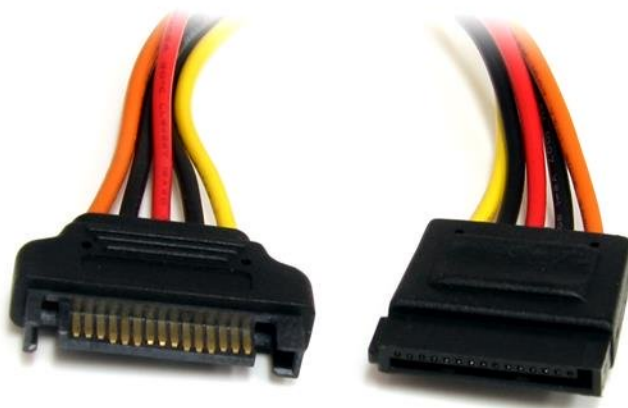

## 30cm 15-pins SATA Verlengkabel Voeding

Product ID: SATAPOWEXT12

Met de 15-pins SATAPOWEXT12 Verlengkabel voor SATA Voeding kunt u de afstand tussen interne SATA-voedingsaansluitingen en een SATA harde schijf met 30 cm verlengen.

De verlengkabel maakt de installatie van een schijf eenvoudiger en vermindert de kans op schade aan de schijf of de SATA-aansluitingen op het moederbord doordat de kabel niet hoeft te worden verbogen of uitgerekt om deze aan te sluiten.

Deze verlengkabel voor SATA-voeding wordt geleverd met levenslange garantie door StarTech.com.

### Eigenschappen

- 15-pins SATA-voedingsaansluitingen (mannetje naar vrouwtje)
- 30 cm lange kabel

	Warranty	Lifetime
<b>Connector(en)</b>	Connector A	1 - SATA voeding (15-polig) Stekker
	Connector B	1 - SATA voeding (15-polig) Contact
<b>Fysieke eigenschappen</b>	Breedte product	25 mm [1 in]
	Draaddikte	18 AWG
	Gewicht product	23 g [0.8 oz]
	Hoogte product	1 cm [0.4 in]
	Kabellengte	304.8 mm [12 in]
	Lengte product	304.8 mm [12 in]
<b>Verpakkingsinformatie</b>	Package Height	8 mm [0.3 in]
	Package Length	22.5 cm [8.9 in]
	Package Width	12.5 cm [4.9 in]
	Verpakkingsaantal	1
	Verzendgewicht (verpakt)	28 g [1 oz]
<b>Wat wordt er meegeleverd</b>	Meegeleverd	1 - 30cm 15-pins SATA Verlengkabel Voeding