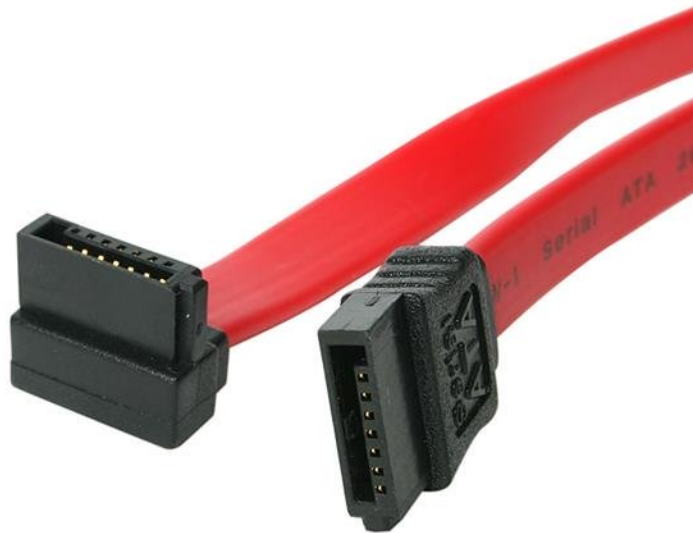

45 cm SATA naar SATA Serial ATA Kabel met Rechte Hoek

Product ID: SATA18RA1

De SATA18RA1 rechtshoekige (90°) SATA-kabel beschikt over een standaard (rechte) SATA-contactdoos en een rechtshoekige SATA-contactdoos. Hierdoor wordt een eenvoudige verbinding van 45 cm met een seriële ATA-drive met volledige SATA 3.0-bandbreedteondersteuning van maximaal 6 Gpbs mogelijk gemaakt, als de kabel wordt gebruikt met SATA 3.0-compatibele drives.

Met de rechtshoekige SATA-verbinding kunt u uw seriële ATA harde schijf in moeilijk bereikbare of nauwe plekken inpluggen. Dankzij het vlakke, flexibele design van de kabel wordt de luchtstroom verbeterd en is de warboel in de computerbehuizing minder, waardoor deze schoon en koel blijft.

Deze SATA-kabel 45 cm is uitsluitend vervaardigd van kwalitatief hoogwaardig materiaal en ontworpen voor optimale performance en betrouwbaarheid en wordt gedekt door onze levenslange garantie.

Als alternatief biedt StarTech.com ook een [linkshoekige SATA-kabel](#) (SATA18LA1) van 45 cm, die net zo eenvoudig te installeren is als de rechtshoekige SATA-kabel, maar waardoor de kabel via de andere kant op de SATA-drive kan worden aangesloten.

Eigenschappen

- 1x SATA-connector
- 1x rechtshoekige/90° SATA-connector
- Ondersteunt de volle SATA 3.0 bandbreedte van 6 Gbit/s
- Compatibel met SATA harde schijven van zowel 3,5" als 2,5"
- 45 cm lange kabel