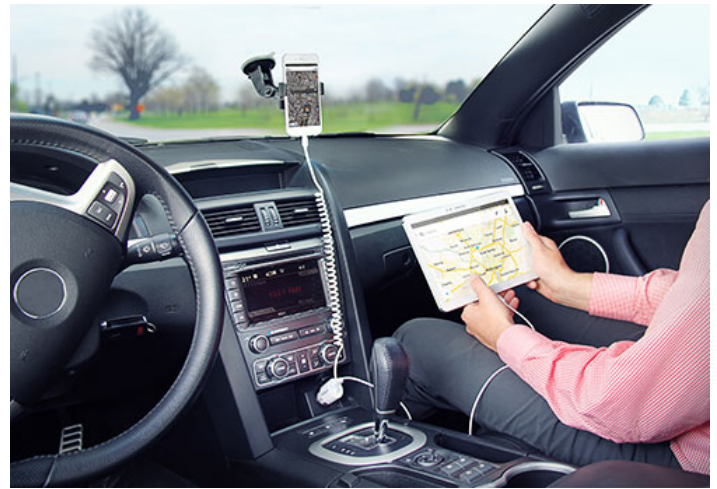

2-poorts autolader met Apple 8-polige Lightning-connector en USB 2.0 poort – hoog vermogen (21 watt / 4,2 amp)

Product ID: USBLT2PCARW

Carpoolt u naar uw werk en moet u een muntje opgooien om te zien wie zijn tablet op weg naar kantoor mag opladen? Moet u uw tablet en telefoon tegelijkertijd opladen, zodat ze beide gebruiksklaar zijn als u uw bestemming bereikt?

Wat uw situatie ook is, deze 2-poorts autolader biedt een krachtige oplossing voor het tegelijk opladen van twee mobiele apparaten als u onderweg bent.

Gelijktijdig opladen

U kunt elk Lightning™ mobiel apparaat, inclusief uw iPad® of iPhone®, opladen met deze comfortabele 2-in-1-adapter. Omdat de kabel direct op de lader is aangesloten, zult u deze niet meer in uw auto verliezen en bent u ook niet meer buiten bereik terwijl u rijdt.

De geïntegreerde USB-poort biedt u de optie om een extra Apple®-apparaat, inclusief een tweede iPad, tegelijkertijd op te laden, met een aparte [Lightning-kabel](#) of [30-polige dock-kabel](#).

Hebt u geen tweede Apple-apparaat? U kunt ook mobiele Micro USB- of Mini USB-apparaten met deze adapter opladen, zoals een smartphone, tablet of GPS met een [Mini/Micro USB-kabel](#).

Opladen met hoog vermogen

Wat u ook kiest voor het opladen, u kunt er altijd zeker van zijn dat u de juiste lader voor al uw mobiele apparaten hebt.

Elke oplaadpoort biedt 2,1 A stroom zodat u genoeg power hebt om alles op te laden van een telefoon naar een tablet. Of u nu twee tablets tegelijkertijd oplaadt of een telefoon en een tablet: uw mobiele apparaten zijn altijd volledig geladen als u ze nodig hebt.