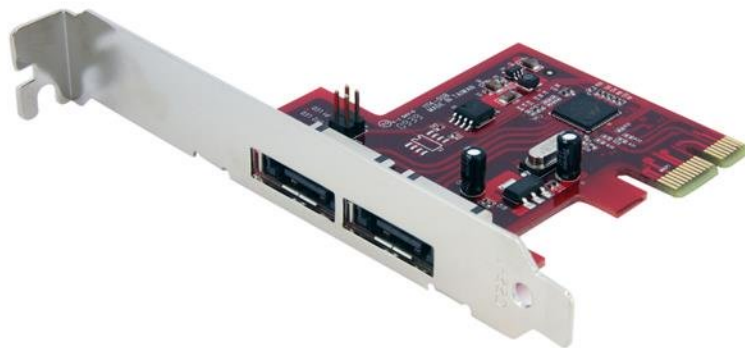

2-poort SATA 6 Gbit/s PCI Express eSATA Controllerkaart

Product ID: PEXESAT32

De PEXESAT32 2-poort 6Gbit/s PCI Express eSATA Controllerkaart biedt eenvoudige connectiviteit tussen een computer en eSATA 3.0-apparaten - een kosteneffectieve oplossing voor het aansluiten van high-speed opslagcapaciteit, zoals harde schijven met hoog toerental en Solid State Drives (SSD) die back-ups en archivering van gegevens eenvoudiger maken.

De adapter met een gegevensoverdrachtsnelheid tot 6 Gbit/s biedt volledige ondersteuning voor SATA 3.0 (600 MB/s) harde schijven en beschikt over een native PCI Express-chipset, die zorgt voor een verbeterde compatibiliteit, betrouwbaarheid en prestatie van externe SATA-opslagmedia.

De controllerkaart is achterwaarts compatibel met SATA 2.0-apparaten voor de nodige flexibiliteit bij gebruik van oudere opslagmedia, ondersteunt RAID-niveau 0 en 1 en biedt port-multiplier-functionaliteit met command-based en FIS-based switching voor het aansluiten van meerdere externe harde schijven op een laptop via een enkele externe SATA-aansluiting.

De eSATA-controllerkaart met tweevoudig profiel wordt geleverd met een low profile / half-height bracket voor montage in behuizingen met kleine vormfactor.

Certificaties, rapporten en compatibiliteit

Toepassingen