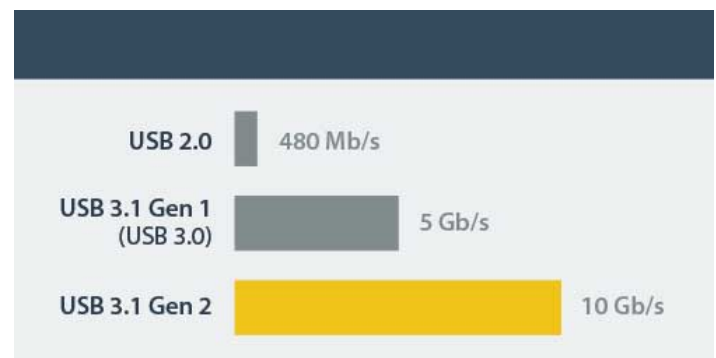

## USB 3.1 (10 Gbps) adapterkabel voor 2,5" SATA-schijven

Product ID: USB312SAT3CB

Hier is een snelle, eenvoudige manier om toegang te krijgen tot data op een 2,5 inch solid-state drive of harde schijf. Met deze kabeladapter kunt u uw laptop of desktop direct aansluiten op een solid-state drive en heeft u toegang via ultrasnel USB 3.1 Gen. 2 (tot 10 Gbps).

## Benut de snelheid van USB 3.1 Gen 2

USB 3.1 Gen 2 biedt u meer bandbreedte en snelheid, met bestandstransmissiesnelheden tot 10 Gbps - twee keer zo snel als USB 3.0 (USB 3.1 Gen 1). Daardoor kunt u de hoge prestaties van de laatste SSD's en harde schijven benutten, terwijl knelpunten in uw datatransmissie worden verminderd.