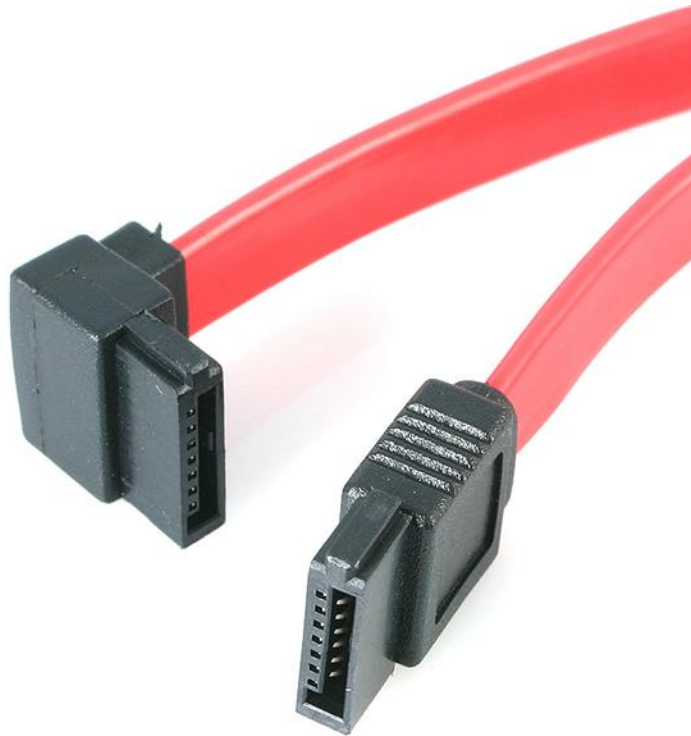

## 45cm SATA naar Haakse SATA Kabel naar Links - F/F

Product ID: SATA18LA1

De SATA18LA1 Linkshoekige (90°) SATA-kabel beschikt over een standaard (rechte) SATA-contactdoos en een linkshoekige SATA-contactdoos. Hierdoor wordt een eenvoudige verbinding van 45 cm met een seriële ATA-drive met volledige SATA 3.0-bandbreedteondersteuning van maximaal 6 Gpbs mogelijk gemaakt, als de kabel wordt gebruikt met SATA 3.0-compatibele drives.

Met de linkshoekige SATA-verbinding kunt u uw seriële ATA harde schijf in moeilijk bereikbare of nauwe plekken inpluggen. Dankzij het vlakke, flexibele design van de kabel wordt de luchtstroom verbeterd en is de warmte in de computerbehuizing minder, waardoor deze schoon en koel blijft.

Deze SATA-kabel 45 cm is uitsluitend vervaardigd van kwalitatief hoogwaardig materiaal en ontworpen voor optimale performance en betrouwbaarheid en wordt gedekt door onze levenslange garantie.

Als alternatief biedt StarTech.com ook een [rechtshoekige SATA-kabel](#) (SATA18RA1) van 45 cm, die net zo eenvoudig te installeren is als de linkshoekige SATA-kabel, maar waardoor de kabel via de andere kant op de SATA-drive kan worden aangesloten.

### Eigenschappen

- 1x SATA-connector
- 1x linkshoekige/90° SATA-connector
- Ondersteunt de volle SATA 3.0 bandbreedte van 6 Gbit/s
- Compatibel met SATA harde schijven van zowel 3,5" als 2,5"
- 45 cm lange kabel