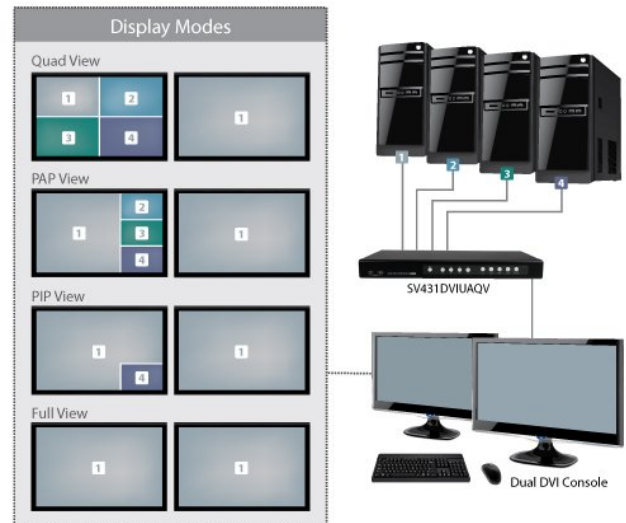

- **Full-View:** geeft de actieve pc op beide consoleschermen weer

Applicatiediagram

De KVM switch is voorzien van drukknoppen in het frontpaneel om eenvoudig tussen pc's te schakelen, uw gewenste weergavemodus te kiezen en het KVM-menu te openen, plus ondersteuning van sneltoetsen en RS-232 commando's, voor flexibele bediening.

Voor nog meer veelzijdigheid kunt u in total 8 SV431DVIUAQV units met een daisy chain op elkaar aansluiten, zodat u max. 32 pc's met slechts één set randapparatuur kunt bedienen.

Gedekt door een 2-jarige garantie en gratis levenslange technische ondersteuning van StarTech.com.