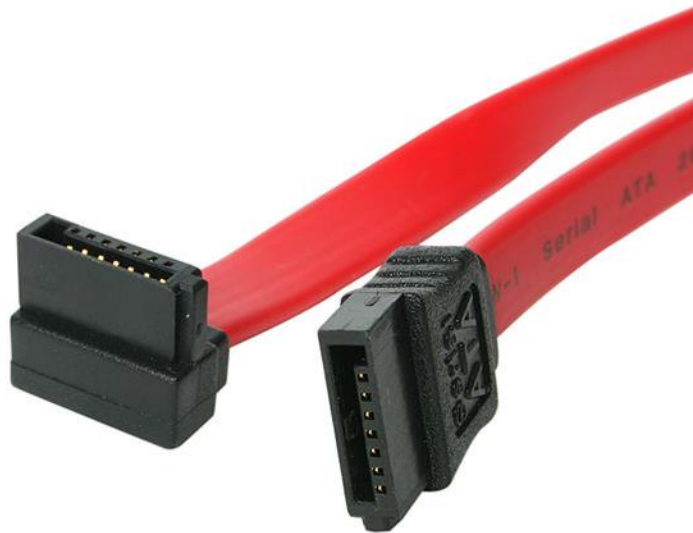

## 20 cm Haakse SATA naar SATA Serial ATA Kabel naar Rechts

Product ID: SATA8RA1

De SATA8RA1 rechtshoekige (90°) SATA-kabel beschikt over een standaard (rechte) SATA-contactdoos en een rechtshoekige SATA-contactdoos. Hierdoor wordt een eenvoudige verbinding van 20 cm met een seriële ATA-drive met volledige SATA 3.0-bandbreedteondersteuning van maximaal 6 Gpbs mogelijk gemaakt, als de kabel wordt gebruikt met SATA 3.0-compatibele drives.

Met de rechtshoekige SATA-verbinding kunt u uw seriële ATA harde schijf in moeilijk bereikbare of nauwe plekken inpluggen. Dankzij het vlakke, flexibele design van de kabel wordt de luchtstroom verbeterd en is de warmte in de computerbehuizing minder, waardoor deze schoon en koel blijft.

Deze SATA-kabel 20 cm is uitsluitend vervaardigd van kwalitatief hoogwaardig materiaal en ontworpen voor optimale performance en betrouwbaarheid en wordt gedekt door onze levenslange garantie.

Als alternatief biedt StarTech.com ook een [linkshoekige SATA-kabel](#) (SATA8LA1) van 20 cm, die net zo eenvoudig te installeren is als de rechtshoekige SATA-kabel, maar waardoor de kabel via de andere kant op de SATA-drive kan worden aangesloten.

### Eigenschappen

- 1x SATA-connector
- 1x rechtshoekige/90° SATA-connector
- Ondersteunt de volle SATA 3.0 bandbreedte van 6 Gbit/s
- Compatibel met SATA harde schijven van zowel 3,5" als 2,5"
- 20 cm lange kabel