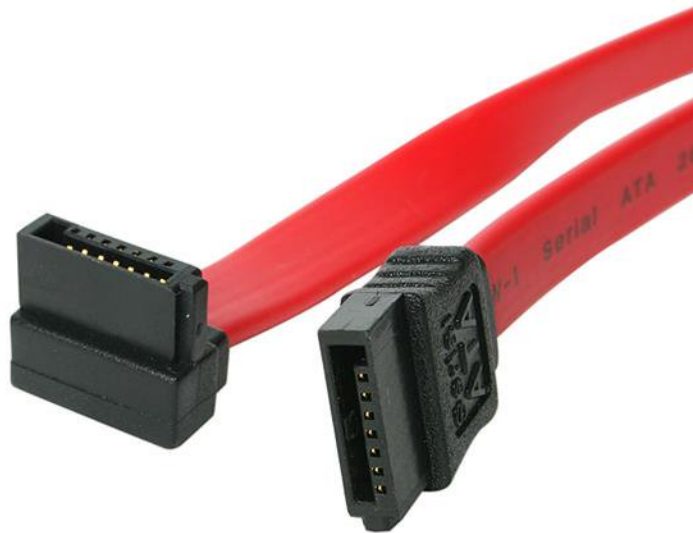

## 91 cm Haakse SATA naar SATA Serial ATA Kabel naar Rechts

Product ID: SATA36RA1

De SATA36RA1 rechtshoekige (90°) SATA-kabel beschikt over een standaard (rechte) SATA-contactdoos en een rechtshoekige SATA-contactdoos. Hierdoor wordt een eenvoudige verbinding van 91 cm met een seriële ATA-drive met volledige SATA 3.0-bandbreedteondersteuning van maximaal 6 Gpbs mogelijk gemaakt, als de kabel wordt gebruikt met SATA 3.0-compatibele drives.

Met de rechtshoekige SATA-verbinding kunt u uw seriële ATA harde schijf in moeilijk bereikbare of nauwe plekken inpluggen. Dankzij het vlakke, flexibele design van de kabel wordt de luchtstroom verbeterd en is de warmte in de computerbehuizing minder, waardoor deze schoon en koel blijft.

Deze SATA-kabel 91 cm is uitsluitend vervaardigd van kwalitatief hoogwaardig materiaal en ontworpen voor optimale performance en betrouwbaarheid en wordt gedekt door onze levenslange garantie.

### Eigenschappen

- 1x SATA-connector
- 1x rechtshoekige/90° SATA-connector
- Ondersteunt de volle SATA 3.0 bandbreedte van 6 Gbit/s
- Compatibel met SATA harde schijven van zowel 3,5" als 2,5"
- 91 cm lange kabel