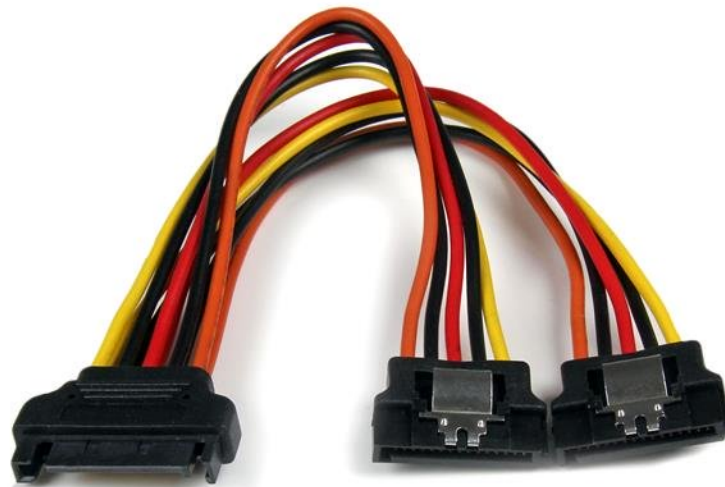

15 cm vastklikkende SATA voeding-Y-splitterkabeladapter - M/F

Product ID: PYO2LSATA

De PYO2LSATA 15 cm SATA voedingsplitterkabel heeft een SATA 15-pinsstekker die wordt aangesloten op een enkelvoudige computervoeding-SATA-connector en wordt gesplitst in twee vastklikkende SATA 15-pins contacten, waarmee u twee seriële ATA-drives op een enkelvoudig SATA-voedingscontact van de computervoeding kunt aansluiten.

De vastklikkende SATA-voedingsconnectors zorgen voor een veilige aansluiting op de drives, waardoor per ongeluk loskoppelen wordt voorkomen, terwijl u de Y-splitteradapter de uitbreiding van de voeding voor een extra SATA-drive overbodig maakt.

Toepassingen

- Voeg een extra SATA-voedingscontact toe aan een computervoeding

Eigenschappen

- 1 SATA-voedingsstekker
- 2 SATA-voedingscontacten
- Compatibel met SATA harde schijven van zowel 3,5" als 2,5"

	Warranty	Lifetime
Hardware	Type kabelmantel	PVC - Polyvinyl Chloride
Connector(en)	Connector A	1 - SATA voeding (15-polig) Stekker
	Connector B	2 - SATA voeding (15-polig) Vergrendelbaar Contact
Fysieke eigenschappen	Gewicht product	25 g [0.9 oz]
	Kabellengte	152.4 mm [6 in]
	Lengte product	152.4 mm [6 in]
Verpakkingsinformatie	Package Height	8 mm [0.3 in]
	Package Length	22.5 cm [8.9 in]
	Package Width	12.5 cm [4.9 in]
	Verpakkingsaantal	1
	Verzendgewicht (verpakt)	30 g [1.1 oz]
Wat wordt er meegeleverd	Meegeleverd	1 - 15 cm vastklikkende SATA voeding-Y-splitterkabeladapter - M/F