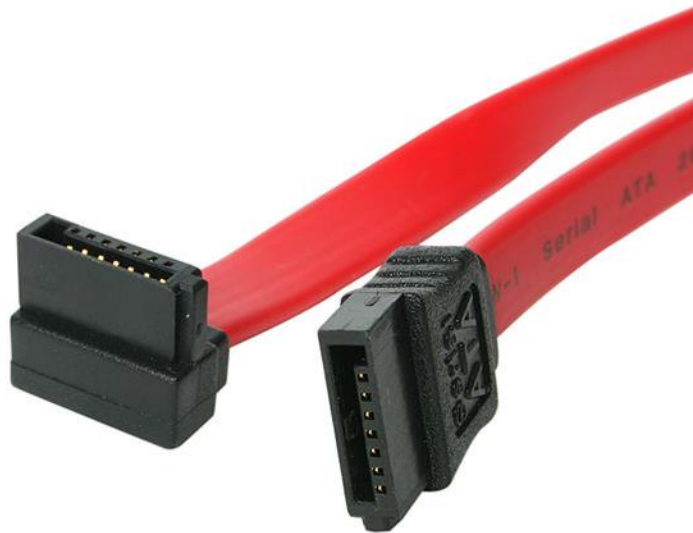

15 cm Haakse SATA naar SATA Serial ATA Kabel naar Rechts

Product ID: SATA6RA1

De SATA6RA1 rechtshoekige (90°) SATA-kabel beschikt over een standaard (rechte) SATA-contactdoos en een rechtshoekige SATA-contactdoos. Hierdoor wordt een eenvoudige verbinding van 15 cm met een seriële ATA-drive met volledige SATA 3.0-bandbreedteondersteuning van maximaal 6 Gpbs mogelijk gemaakt, als de kabel wordt gebruikt met SATA 3.0-compatibele drives.

Met de rechtshoekige SATA-verbinding kunt u uw seriële ATA harde schijf in moeilijk bereikbare of nauwe plekken inpluggen. Dankzij het vlakke, flexibele design van de kabel wordt de luchtstroom verbeterd en is de warmte in de computerbehuizing minder, waardoor deze schoon en koel blijft.

Deze SATA-kabel 15 cm is uitsluitend vervaardigd van kwalitatief hoogwaardig materiaal en ontworpen voor optimale performance en betrouwbaarheid en wordt gedekt door onze levenslange garantie.

Als alternatief biedt StarTech.com ook een [linkshoekige SATA-kabel](#) (SATA6LA1) van 15 cm, die net zo eenvoudig te installeren is als de rechtshoekige SATA-kabel, maar waardoor de kabel via de andere kant op de SATA-drive kan worden aangesloten.

Eigenschappen

- 1x SATA-connector
- 1x rechtshoekige/90° SATA-connector
- Ondersteunt de volle SATA 3.0 bandbreedte van 6 Gbit/s
- Compatibel met SATA harde schijven van zowel 3,5" als 2,5"
- 15 cm lange kabel