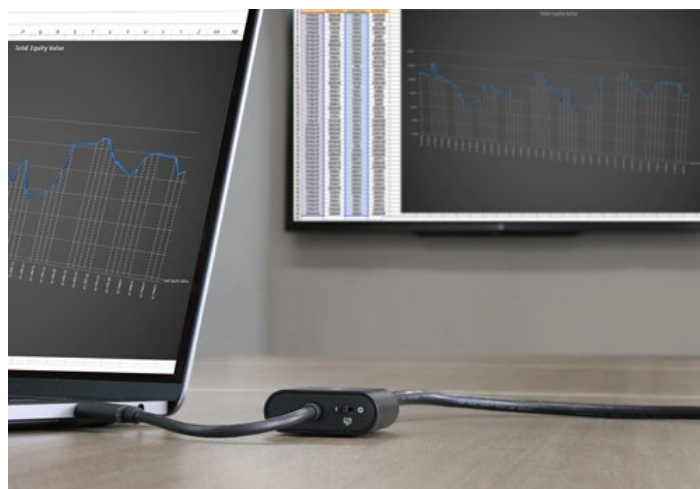

## USB-C naar VGA adapter - 1920x1200

Product ID: CDP2VGASA

Dit is geen normale videoadapter. Ja, u kunt de USB-C™ poort van uw computer op een VGA-scherm of -projector aansluiten, maar hij is ook uitgerust met een unieke Presentatiemodus-schakelaar. Als u deze schakelaar inschakelt, voorkomt de adapter dat uw computer zijn schermbeveiliging start, in de slaapstand gaat of de energiebesparingsmodus activeert. De adapter zorgt ervoor dat uw scherm altijd ingeschakeld blijft, waardoor het de perfecte USB-C videoadapter voor elke presentatie of vergadering is.

## Houd contact met uw publiek tijdens uw presentatie

Als u een presentatie geeft, is uw doel om contact te houden met uw publiek, niet met uw computer. Maar als u uw muis niet snel genoeg beweegt, of uw energie-instellingen verandert, wordt uw scherm zwart vanwege inactiviteit, terwijl u het publiek toespreekt. Dit kan een grote afleiding zijn wanneer u zich probeert te concentreren op de informatie die u wilt verstrekken.

Deze adapter voorkomt schermverstorings tijdens de Presentatiemodus, een unieke functie die automatisch af en toe de cursor beweegt en zo voorkomt dat de energie-instellingen van uw computer uw presentatie onderbreken. Hij is perfect voor het delen van websites, tekeningen, spreadsheets, PDF's of diashows tijdens uw vergadering.

## **Kristalheldere beeldkwaliteit**

De adapter ondersteunt videoresoluties tot 1920x1200 of 1080p. U zult versteld staan van de beeldkwaliteit van de adapter, zelfs bij aansluiting op een oudere VGA-projector of -tv. De adapter benut de videomogelijkheden die in uw USB Type-C aansluiting zijn geïntegreerd zodat elk detail met verbazingwekkende hoge resolutie wordt weergegeven.