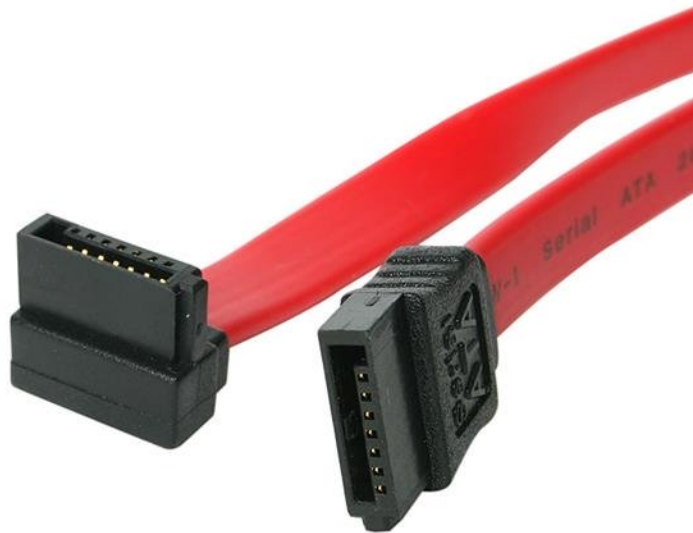

60 cm SATA naar SATA Serial ATA Kabel met Rechte Hoek

Product ID: SATA24RA1

De SATA24RA1 rechtshoekige (90°) SATA-kabel beschikt over een standaard (rechte) SATA-contactdoos en een rechtshoekige SATA-contactdoos. Hierdoor wordt een eenvoudige verbinding van 60 cm met een seriële ATA-drive met volledige SATA 3.0-bandbreedteondersteuning van maximaal 6 Gpbs mogelijk gemaakt, als de kabel wordt gebruikt met SATA 3.0-compatibele drives.

Met de rechtshoekige SATA-verbinding kunt u uw seriële ATA harde schijf in moeilijk bereikbare of nauwe plekken inpluggen. Dankzij het vlakke, flexibele design van de kabel wordt de luchtstroom verbeterd en is de warboel in de computerbehuizing minder, waardoor deze schoon en koel blijft.

Deze SATA-kabel 60 cm is uitsluitend vervaardigd van kwalitatief hoogwaardig materiaal en ontworpen voor optimale performance en betrouwbaarheid en wordt gedekt door onze levenslange garantie.

Als alternatief biedt StarTech.com ook een [linkshoekige SATA-kabel](#) (SATA24LA1) van 60 cm, die net zo eenvoudig te installeren is als de rechtshoekige SATA-kabel, maar waardoor de kabel via de andere kant op de SATA-drive kan worden aangesloten.

Eigenschappen

- 1x SATA-connector
- 1x rechtshoekige/90° SATA-connector
- Ondersteunt de volle SATA 3.0 bandbreedte van 6 Gbit/s
- 60 cm lange kabel
- Compatibel met SATA harde schijven van zowel 3,5" als 2,5"