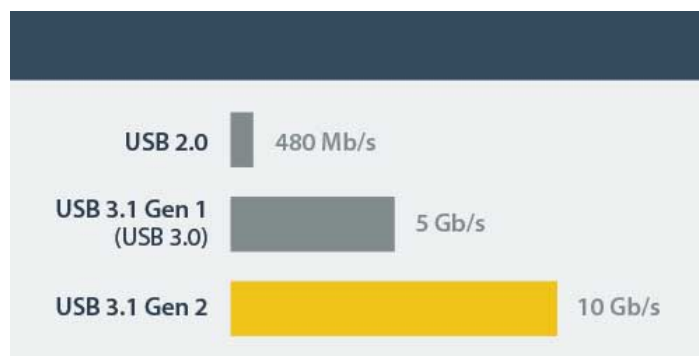

Benut de snelheid van USB 3.1 Gen 2

USB 3.1 Gen 2 biedt u meer bandbreedte en snelheid, met bestandstransmissiesnelheden tot 10 Gbps - twee keer zo snel als USB 3.0 (USB 3.1 Gen 1) technologie. Daardoor kunt u de hoge prestaties van de nieuwste SSD's en harde schijven benutten, terwijl knelpunten in uw datatransmissie worden opgelost.

De USB31CSAT3CB wordt gedekt door een 2-jarige garantie en gratis levenslange technische ondersteuning van StarTech.com.