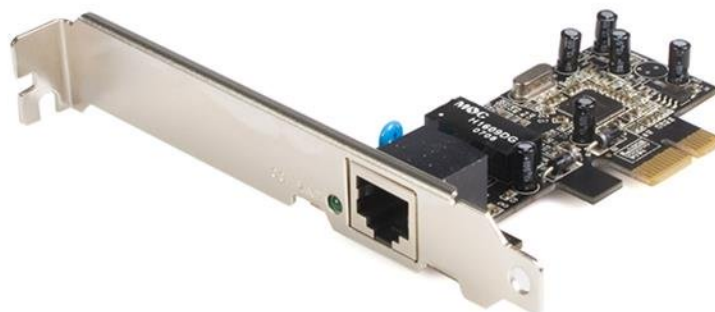

# 1-poort PCI Express 10/100 Ethernet Netwerkaart Adapter

Product ID: PEX100S

Met deze PCI Express 10/100 Ethernet-kaart kunt u op eenvoudige wijze een server of werkstation aansluiten op een 10/100 Ethernet-netwerk via PCI-E. De kaart beschikt over talrijke eigenschappen en functies, waaronder full / half duplex-functionaliteit en Wake-on-LAN (WOL) energiebeheer.

De PEX100S Ethernet-kaart wordt geleverd met standaard en low-profile brackets, is compatibel met de meeste mATX- (slimline) en ATX-systeembehuizingen en beschikt over automatische MDI/MDIX-configuratie voor een eenvoudige installatie en configuratie.

### Eigenschappen

- Enkele 10/100 Mbit/s RJ45 Ethernet-poort
- Voldoet aan de IEEE802.3 CSMA/CD, 802.3 10Base-T en 100Base-TX specificaties
- Crossover-detectie en automatische aanpassing (Auto MDI/MDI-X)
- Full en half duplex-ondersteuning
- Automatische configuratie van overdrachtsnelheid en duplex-modus
- LED-indicatoren voor netwerkverbinding / -verkeer en 10/100 Mbit/s
- Ondersteuning voor Wake-on-LAN
- Inclusief standard en low-profile montagebrackets