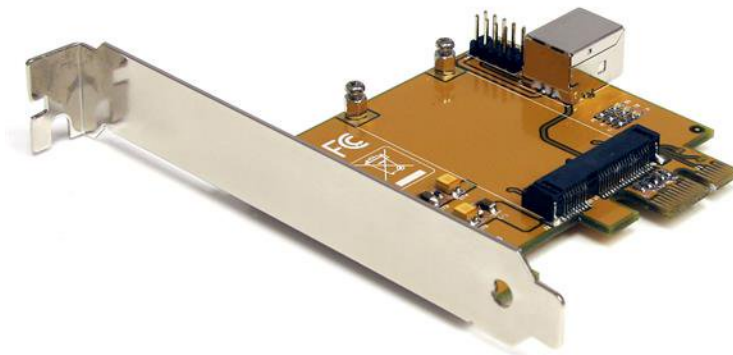

## PCI Express naar Mini PCI Express Adapter

Product ID: PEX2MPEX

Met de PEX2MPEX PCI Express naar Mini PCI Express Adapter kunnen Mini PCI Express-kaarten worden gebruikt in een standaard PCI Express-slot. Deze Mini PCI-E-kaarten, die doorgaans zijn ontworpen voor gebruik in laptops of computers met ITX-vormfactor, kunnen dan normaal worden gebruikt in conventionele desktopcomputers. De adapter geeft PCI-E volledig transparant door naar Mini PCI-E voor optimale overdrachtsnelheden, en de meegeleverde standaard en low-profile montagebrackets zorgen ervoor dat de kaart compatibel is met vrijwel alle computerbehuizingen. Met 2 jaar garantie en gratis levenslange technische ondersteuning door StarTech.com