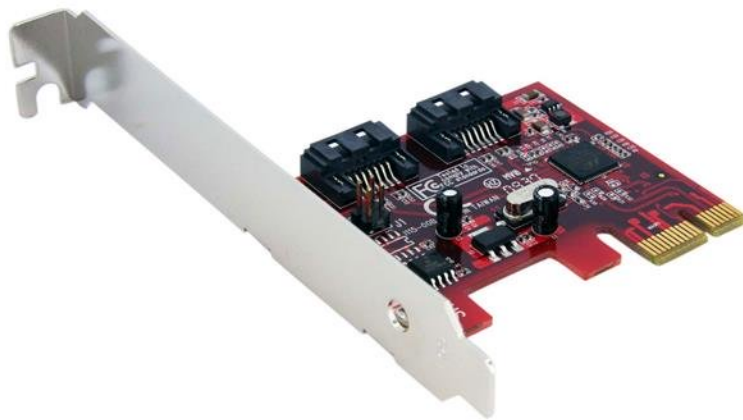

2-poort SATA 6 Gbit/s PCI Express SATA Controllerkaart

Product ID: PEXSAT32

De PEXSAT32 2-poort PCI Express 6Gbit/s SATA 3.0 Controllerkaart biedt eenvoudige connectiviteit tussen een computer en SATA 3.0-apparaten - een kosteneffectieve oplossing voor het aansluiten van high-speed opslagcapaciteit, zoals harde schijven met hoog toerental en Solid State Drives (SSD) die back-ups en archivering van gegevens eenvoudiger maken.

De adapter met een gegevensoverdrachtsnelheid tot 6 Gbit/s biedt volledige ondersteuning voor SATA 3.0 (600 MB/s) harde schijven en beschikt over een native PCI Express-chipset, die zorgt voor een verbeterde compatibiliteit, betrouwbaarheid en prestatie van externe SATA-opslagmedia.

De controllerkaart is achterwaarts compatibel met SATA 2.0-apparaten voor de nodige flexibiliteit bij gebruik van oudere opslagmedia, ondersteunt RAID-niveau 0 en 1 en biedt port-multiplier-functionaliteit met command-based en FIS-based switching voor het aansluiten van meerdere externe harde schijven op een laptop via een enkele SATA-aansluiting.

Toepassingen

- Voeg twee interne SATA-poorten toe voor het aansluiten van SATA 3.0 (6 Gbit/s) harde schijven
- High-performance interne SATA-opslagfunctionaliteit
- Multimedia-streaming of videobewerking
- Ideaal voor interne RAID-opslagmedia