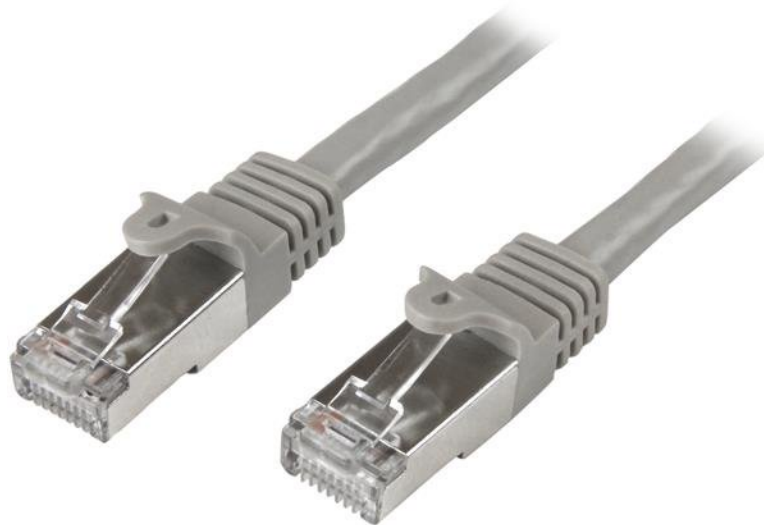

## Cat6 patchkabel - 1m grijs - Shielded (SFTP) snagless gigabit netwerkkabel

Product ID: N6SPAT1MGR

Deze 1m lange Cat6-kabel voldoet aan of overtreft alle categorie 6 kabelspecificaties en zorgt zo voor betrouwbare gigabit netwerkverbindingen. Ook is de kabel afgeschermd om uw netwerk tegen elektromagnetische storingen (EMI/RFI) en systeemruis te beschermen, waardoor hij de perfecte oplossing is voor snelle en veilige netwerkverbindingen.

### **Betrouwbare Cat 6 gigabit verbindingen**

Gemaakt van 100% koper en met een folie afgeschermd twisted-pair draad is deze kabel bestemd voor hoogwaardige prestaties. De kabel is ontworpen ter bescherming van de data die door uw netwerk stromen en is perfect voor omgevingen met veel EMI. Het resultaat is hogere snelheden en verbeterde datatransmissie.

De 50 micron gouden connectors bieden optimaal geleidingsvermogen en elimineren signaalverlies vanwege oxidatie of corrosie.

## **Beveiligde netwerkverbindingen**

Voor eenvoudigere kabeltrajecten beschermen de snagless connectors de RJ45 clips tijdens installatie, waardoor ze minder gevoelig zijn voor vasthaken of breken. Dit garandeert een stevige verbinding, omdat het losraken van de kabel van de stekker wordt voorkomen.