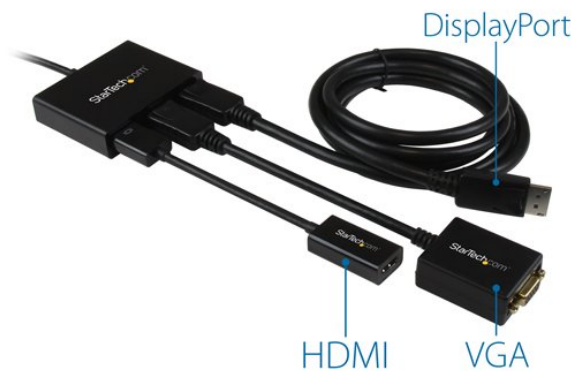

De MSTMDP123DP is gecertificeerd door Microsoft en getest op compatibiliteit met uw Microsoft Surface Pro 3, Surface Pro 4 en Surface Book en wordt gedekt door een 3-jarige garantie en gratis levenslange technische ondersteuning van StarTech.com.