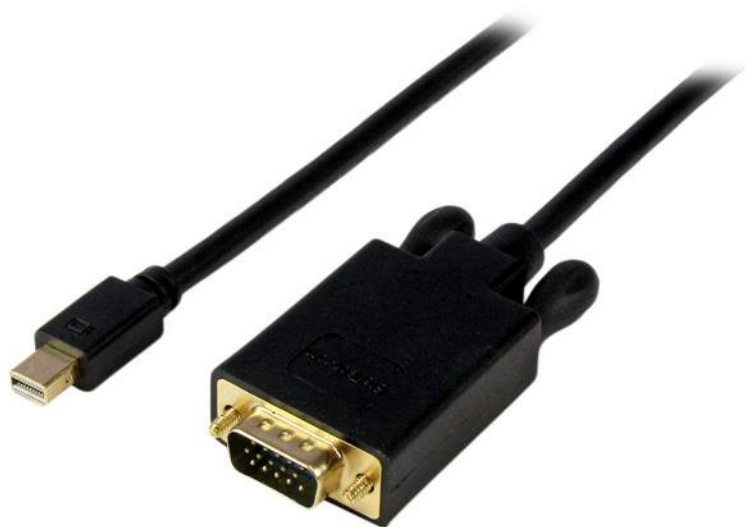

1,8 m lange Mini DisplayPort-naar-VGA-adapterconverterkabel – mDP naar VGA 1920x1200 - zwart

Product ID: MDP2VGAMM6B

Met de MDP2VGAMM6B 1,8 m lange, actieve Mini DisplayPort-naar-VGA-converterkabel kunt u uw voor Mini DisplayPort geschikt apparaat (desktop pc, Mac®, laptop, Ultrabook™ etc.) direct aansluiten op een VGA-scherm of -projector zonder extra adapters of kabels - een voordelige oplossing waardoor u uw Mini DisplayPort-computer samen met een VGA-scherm of -projector kunt gebruiken.

De adapterkabel is compatibel met Intel® Thunderbolt™, wanneer deze direct wordt aangesloten op een ondersteunende DisplayPort over Thunderbolt I/O-poort. Omdat de converterkabel videoresoluties tot 1920x1200 ondersteunt, kunt u bovendien een DisplayPort-videobron op VGA aansluiten zonder de videokwaliteit te moeten opofferen.

De MDP2VGAMM6B wordt gedekt door een StarTech.com 2-jarige garantie en gratis levenslange technische ondersteuning.

Certificaties, rapporten en compatibiliteit

Toepassingen

- Gebruik uw VGA-scherm als een tweede scherm, aangesloten op een Mini DisplayPort-uitvoerapparaat
- Sluit een Mini DisplayPort-computer aan op een VGA-projector voor presentaties of bijeenkomsten in een vergaderruimte of auditorium
- Sluit uw bestaande VGA-scherm (monitor, projector) aan op een DisplayPort-uitvoerapparaat (PC, laptop, Mac, Ultrabook)

Eigenschappen

- Actieve Mini DisplayPort naar VGA conversie
- Plug & play-installatie
- Ondersteunt resoluties tot 1920x1200 (WUXGA) en HDTV-resoluties tot 1080p
- Compatibel met Intel® Thunderbolt™-apparaten die geschikt zijn voor het verzenden van een DisplayPort-sigitaal