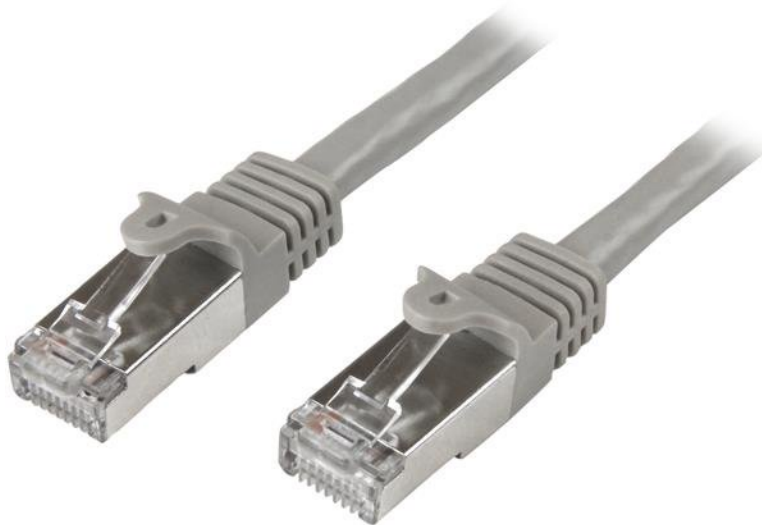

Cat6 patchkabel - 2m grijs - Shielded (SFTP) snagless gigabit netwerkkabel

Product ID: N6SPAT2MGR

Deze 2 m lange Cat6-kabel voldoet aan of overtreft alle categorie 6 kabelspecificaties en zorgt zo voor betrouwbare gigabit netwerkverbindingen. Ook is de kabel afgeschermd om uw netwerk tegen elektromagnetische storingen (EMI/RFI) en systeemruis te beschermen, waardoor hij de perfecte oplossing is voor snelle en veilige netwerkverbindingen.

Betrouwbare Cat 6 gigabit verbindingen

Gemaakt van 100% koper en met een folie afgeschermd twisted-pair draad is deze kabel bestemd voor hoogwaardige prestaties. De kabel is ontworpen ter bescherming van de data die door uw netwerk stromen en is perfect voor omgevingen met veel EMI. Het resultaat is hogere snelheden en verbeterde datatransmissie.

De 50 micron gouden connectors bieden optimaal geleidingsvermogen en elimineren signaalverlies vanwege oxidatie of corrosie.

Beveiligde netwerkverbindingen

Voor eenvoudigere kabeltrajecten beschermen de snagless connectors de RJ45 clips tijdens installatie, waardoor ze minder gevoelig zijn voor vasthaken of breken. Dit garandeert een stevige verbinding, omdat het losraken van de kabel van de stekker wordt voorkomen.

Daarnaast bieden de gegoten contacten trekontlasting waardoor buiging van de RJ45 connectoreindpunten in een scherpe hoek wordt voorkomen, zodat het risico van kabelbeschadiging wordt verminderd waardoor de netwerkprestaties zou kunnen worden aangetast.